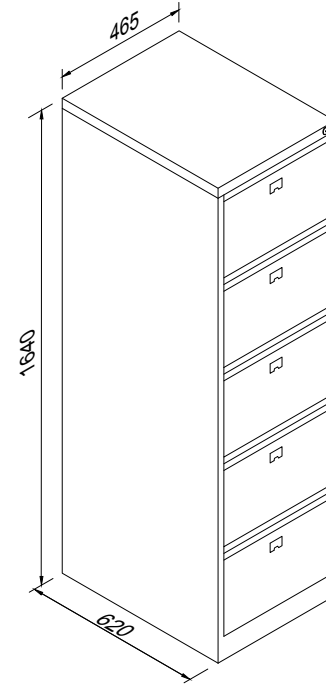

ÖLÇÜ (e x g x y)  
62x46,5x102

✉ info@buluscelik.com

**DRAWER CABINETS**

PAGE

**57**

Verilen ölçüler standart ölçülerdir. İstenilen ölçü ve renkte üretimimiz mevcuttur. ⓘ

**KD-5TK**

**KD-5RK**