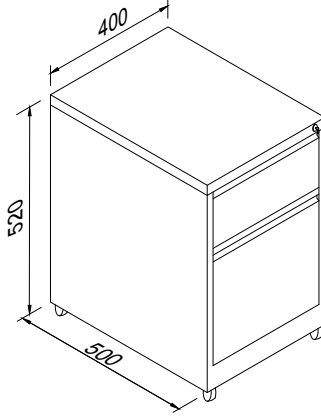

MK-2K

WHEELS NOT INCLUDED IN HEIGHTS!

İKİLİ KESON
DOUBLE DRAWERS METAL CAISSON

KOD
MK-2K

ÖLÇÜ (e x g x y)
50x40x52

KALEMLİKLİ ÜÇLÜ KESON
METAL CAISSON WITH PAN SECTION

KOD
MK-3KC

ÖLÇÜ (e x g x y)
50x40x60

DÖRTLÜ KESON
FOUR DRAWERS METAL CAISSON

KOD
MK-4K

ÖLÇÜ (e x g x y)
50x40x66,5

✉ info@buluscelik.com

METAL CAISSON

PAGE

61