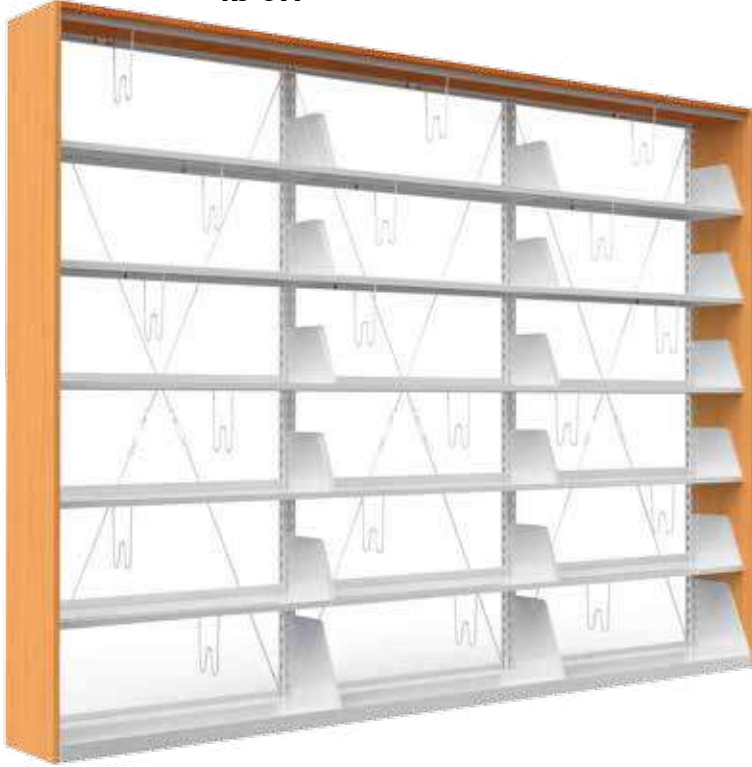

Possibility of production with any thickness, sizes and colour.

KS-3TY