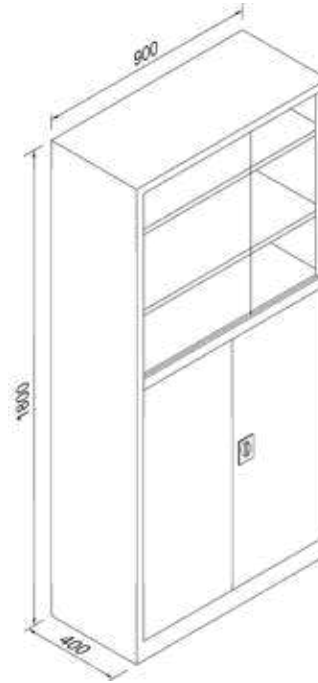

DDYC-180

198'LİK CAMLI DOSYA DOLABI
198's FOLDER CABINET WITH GLASS DOOR

KOD
DDC-198

ÖLÇÜ (e x g x y)
41x92x198

YARI CAMLI DOSYA DOLABI
FOLDER CABINET WITH HALF GLASS

KOD
DDYC-180

ÖLÇÜ (e x g x y)
40x90x180

info@buluscelik.com

GLASS DOOR FOLDER CABINETS

PAGE

35