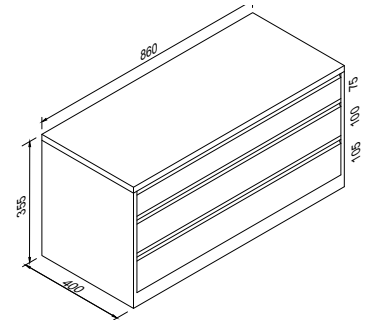

**KOD  
MD-4PC**

**ÖLÇÜ (e x g x y)  
45x92x203**

**HARDWARE & TOOL CABINETS**

**PAGE**

**67**

MD-4PÇ

DETAY / DETAIL

DETAY / DETAIL