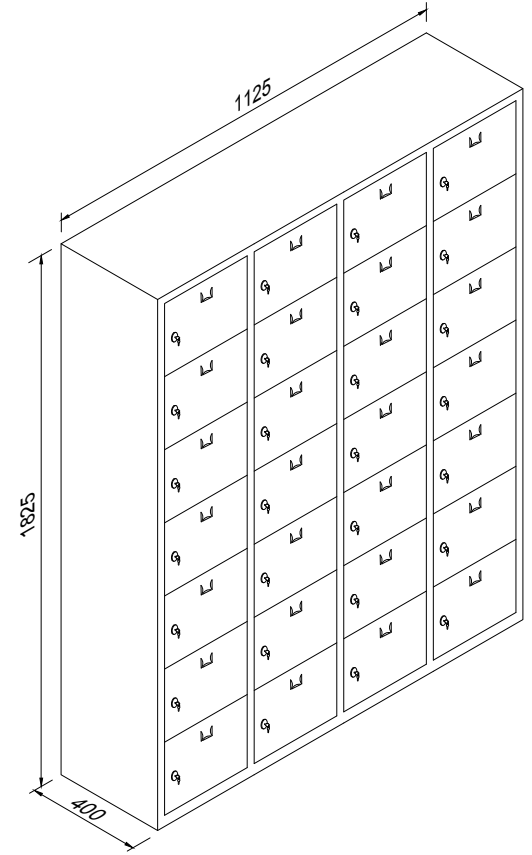

ASMA KİLİT  
PAD LOCK

ANAHTAR KİLİT  
KEY LOCK

PLEKSİ KAPI  
PLEXY DOOR

GİZLİ MENTEŞE  
SECRET HINGE

ETİKET  
TAG

28 GÖZLÜ EMANET DOLABI - 28 DOORS MULTI DIVISION LOCKER

KOD  
ED-28K

ÖLÇÜ (e x g x y)  
40x112,5x182,5