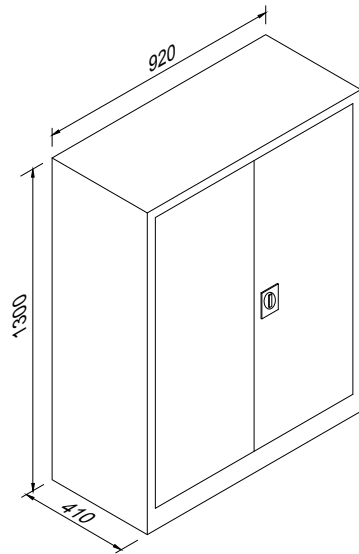

130'LUK DOSYA DOLABI - 130's FOLDER CABINET

KOD  
DDN-130

ÖLÇÜ (e x g x y)  
41x92x130

✉ info@buluscelik.com

120'LİK DOSYA DOLABI - 120's FOLDER CABINET

KOD  
DDN-120

ÖLÇÜ (e x g x y)  
41x92x120

STANDARD FOLDER CABINETS