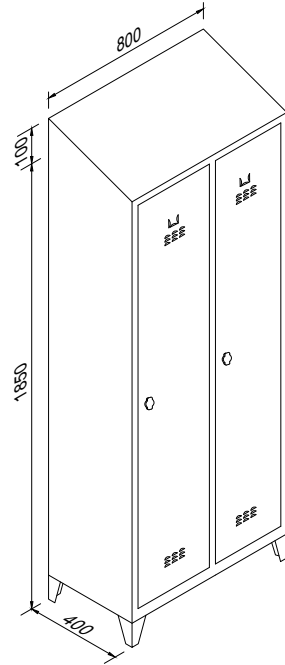

METAL AYAK  
METAL LEG

ALTI KAPILI YAMUK TAVAN SOYUNMA DOLABI  
SIX DOORS LOCKERS WITH INCLINED ROOF

KOD  
SDYT-6K

ÖLÇÜ (e x g x y)  
40x117x210

**SDYT-2K**

**SDYT-4K**

**İKİ KAPILI YAMUK TAVAN SOYUNMA DOLABI**  
**DOUBLE DOORS LOCKERS WITH INCLINED ROOF**