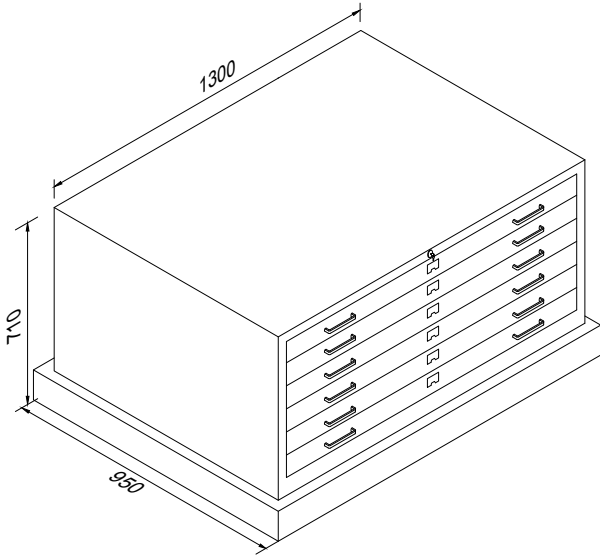

Verilen ölçüler standart ölçülerdir. İstenilen ölçü ve renkte üretimimiz mevcuttur. ⓘ

PPD-01

ÖZELLİKLER

- Çekmeceler demir rulmanlıdır.
- Dolabın alt kısmı bazalıdır.
- Merkezi kilit sistemi bulunur.
- Her çekmecede etiketlik ve kulp bulunur.

HARİTA PLAN PROJE DOLABI

KOD
PPD-01

ÖLÇÜ (e x g x y)
95x130x71