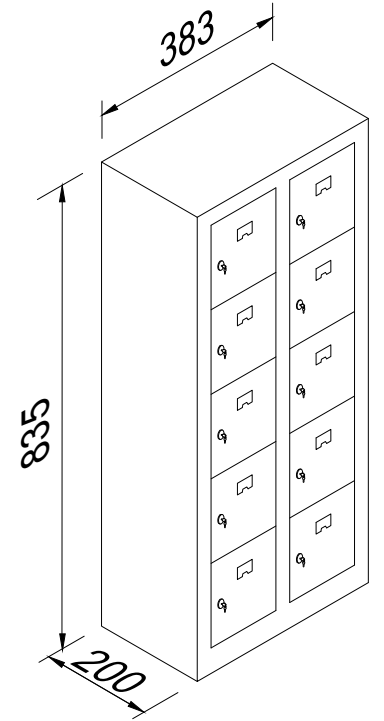

CD-10K

10 GÖZLÜ CÜZDAN DOLABI
10 DOORS PHONE LOCKER

KOD
CD-10K

ÖLÇÜ (e x g x y)
20x38,3x83,5

✉ info@buluscelik.com

10 GÖZLÜ PLEKSİ KAPILI CÜZDAN DOLABI
10 DOORS PHONE LOCKER WITH PLEXY

KOD
CD-10PK

ÖLÇÜ (e x g x y)
20x38,3x83,5

MULTI DIVISION LOCKERS

PAGE

49