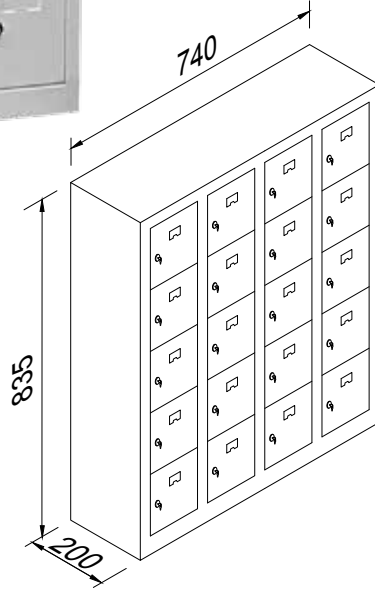

Verilen ölçüler standart ölçülerdir. İstenilen ölçü ve renkte üretimimiz mevcuttur. 

**CD-20K**

**CD-20PK**

SAYFA

50

**20 GÖZLÜ CÜZDAN DOLABI**  
**20 DOORS PHONE LOCKER**

KOD  
ED-20K

ÖLÇÜ (e x g x y)  
20x74x83,5