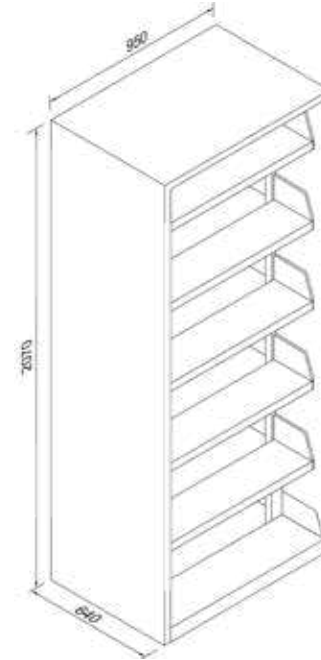

KÜTÜPHANE SİSTEMLERİ

Ahşap kısım 18 mm suntalamdan üretilmektedir.

Gergi çubukları galvaniz kaplamadır.

Metal kısımlar DKP sacdan üretilmektedir.

Ürünler demontedir.

Metal kısım yüksek kalite elektrostatik toz boya ile boyanmaktadır.

Kitaplar için speratörler mevcuttur.

KS-1ÇY