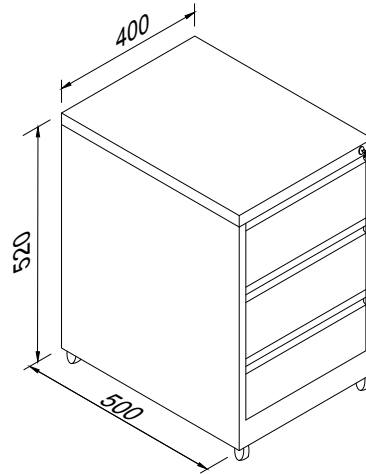

ÜÇ ÇEKMECELİ KESON - THREE DRAWERS METAL CAISSON

KOD
MK-3K

ÖLÇÜ (e x g x y)
50x40x52

ÖLÇÜLER TEKERLEK HARIÇ ÖLÇÜLERDİR!

SAYFA

60

METAL KESONLAR

www.buluscelik.com