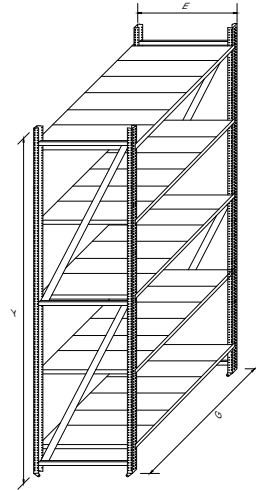

ARS-100

60x135x200

ARS-101

60x222,5x200

ARS-102

60x330x200

ARS-200

90x135x200

ARS-201

90x222,5x200

ARS-202

90x330x200

ARS-300

120x135x200

ARS-301

120x222,5x200

ARS-302

120x330x200