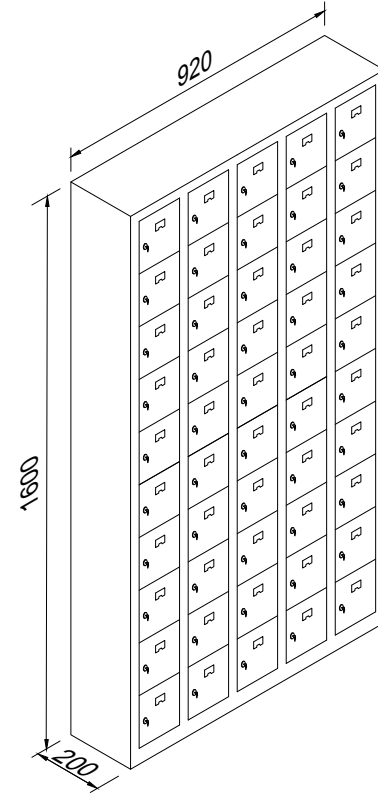

CD-50K

DETAY / DETAIL

SAYFA

52

CÜZDAN DOLAPLARI

50 GÖZLÜ CÜZDAN DOLABI - 50 DOORS PHONE LOCKER

KOD  
CD-50K

ÖLÇÜ (e x g x y)  
20x92x160