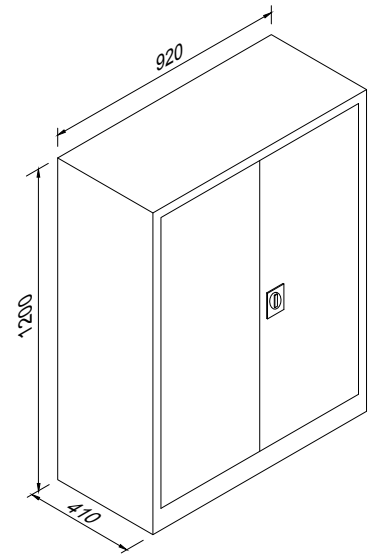

130'LUK DOSYA DOLABI - 130's FOLDER CABINET

KOD  
DDN-130

ÖLÇÜ (e x g x y)  
41x92x130

✉ info@buluscelik.com

120'LİK DOSYA DOLABI - 120's FOLDER CABINET

KOD  
DDN-120

ÖLÇÜ (e x g x y)  
41x92x120

STANDARD FOLDER CABINETS