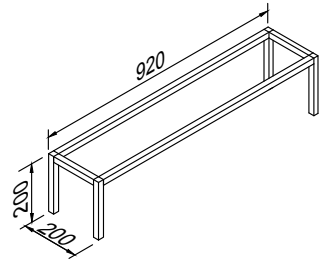

CD-50PK

50 GÖZLÜ PLEKSİ KAPILI CÜZDAN DOLABI
50 DOORS PHONE LOCKER WITH PLEXY

KOD
CD-50PK

ÖLÇÜ (e x g x y)
20x92x160

50 GÖZLÜ PROFİL AYAKLI CÜZDAN DOLABI
50 DOORS PHONE LOCKER WITH PROFILE LEG

KOD
CD-50KA

ÖLÇÜ (e x g x y)
20x92x180

PAGE

53

✉ info@buluscelik.com

MULTI DIVISION LOCKERS

Bulus