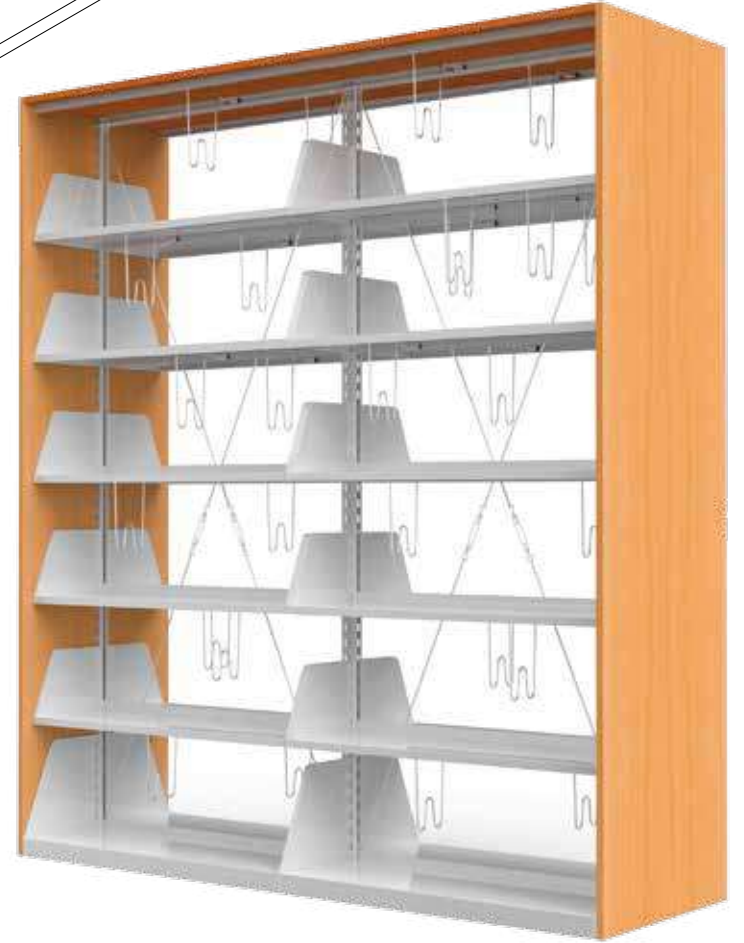

KOD  
KS-1TY

ÖLÇÜ (e x g x y)  
34x95x207

86

KÜTÜPHANE SİSTEMLERİ

www.buluscelik.com 

**KS-2TY**

**KS-2ÇY**

**TEK YÜZLÜ İKİLİ KÜTÜPHANE**  
**SINGLE SIDED DOUBLE BOOKSHELF**