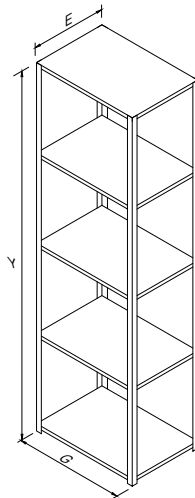

SAYFA

4 RAFLI - 4 SHELVES

KOD CRS4

5 RAFLI - 5 SHELVES

KOD CRS5

6 RAFLI - 6 SHELVES

KOD CRS6

7 RAFLI - 7 SHELVES

KOD CRS7

92

LIGHT RACK SYSTEMS

www.buluscelik.com