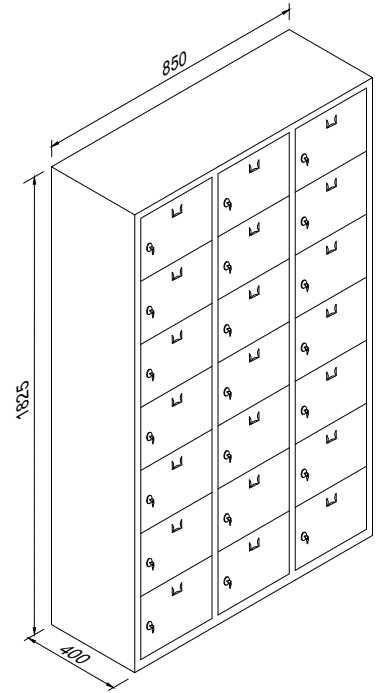

**ŞİFRE KİLİTLİ EMANET DOLAPLARI
MULTI DIVISION LOCKERS WITH ELECTRONIC LOCK**

Tercihinize göre ürünlerinize şifre kilit taktırabilirsiniz !
You can get electronic locks for your products!

✉ info@buluscelik.com

**21 GÖZLÜ EMANET DOLABI
21 DOORS MULTI DIVISION LOCKER**

KOD
ED-21K

ÖLÇÜ (e x g x y)
40x85x182,5

MULTI DIVISION LOCKERS

PAGE

47