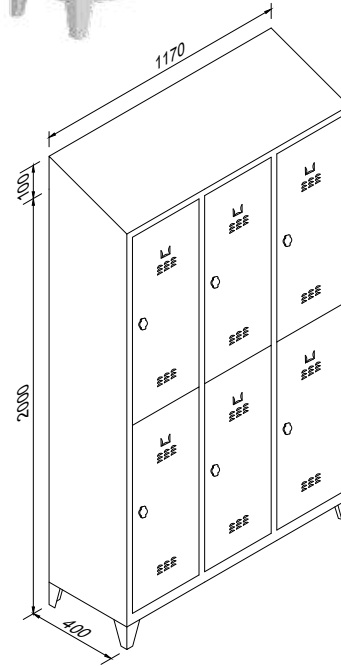

ALTI KAPILI YAMUK TAVAN SOYUNMA DOLABI
SIX DOORS LOCKERS WITH INCLINED ROOF

KOD
SDYT-6K

ÖLÇÜ (e x g x y)
40x117x210