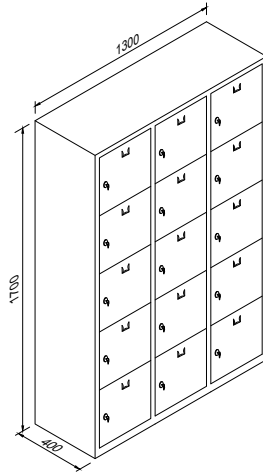

ED-15K

15 GÖZLÜ EMANET DOLABI
15 DOORS MULTI DIVISION LOCKER

KOD
ED-15K

ÖLÇÜ (e x g x y)
40x130x170

✉ info@buluscelik.com

15 GÖZLÜ PLEKSİ KAPILI EMANET DOLABI
15 DOORS MULTI DIVISION LOCKER WITH PLEXY

KOD
ED-15PK

ÖLÇÜ (e x g x y)
40x130x170

MULTI DIVISION LOCKERS

PAGE

45