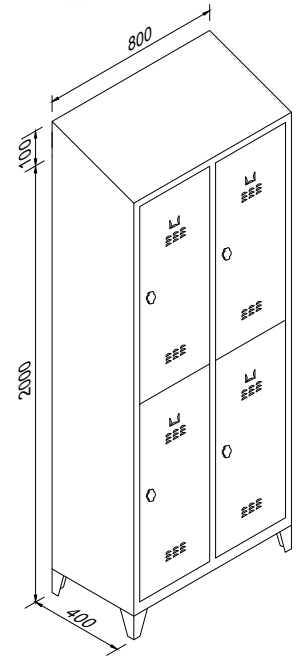

METAL AYAK  
METAL LEG

ALTI KAPILI YAMUK TAVAN SOYUNMA DOLABI  
SIX DOORS LOCKERS WITH INCLINED ROOF

KOD  
SDYT-6K

ÖLÇÜ (e x g x y)  
40x117x210

**SDYT-2K**

**SDYT-4K**

**İKİ KAPILI YAMUK TAVAN SOYUNMA DOLABI**  
**DOUBLE DOORS LOCKERS WITH INCLINED ROOF**