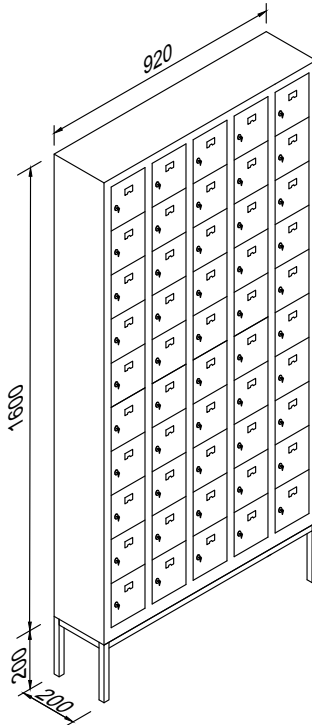

CD-50PK

50 GÖZLÜ PLEKSİ KAPILI CÜZDAN DOLABI
50 DOORS PHONE LOCKER WITH PLEXY

KOD
CD-50PK

ÖLÇÜ (e x g x y)
20x92x160

50 GÖZLÜ PROFİL AYAKLI CÜZDAN DOLABI
50 DOORS PHONE LOCKER WITH PROFILE LEG

KOD
CD-50KA

ÖLÇÜ (e x g x y)
20x92x180

PAGE

53

✉ info@buluscelik.com

MULTI DIVISION LOCKERS

Bulus