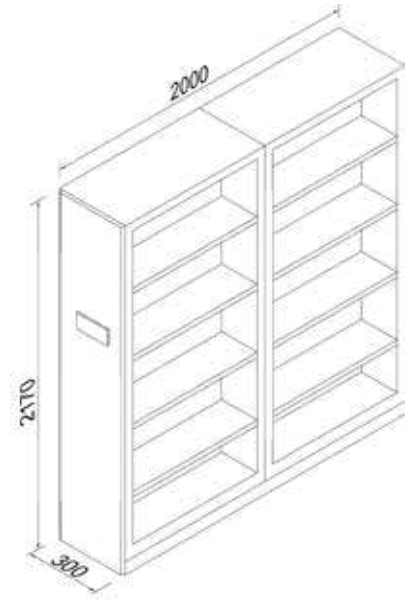

İKİLİ KOMPAKT ARŞİV - DOUBLE MOBILE ARCHIVE

K2-KU

240 ADET/PCS

K2-U

240 ADET/PCS

K2-BSU

240 ADET/PCS

K2-YSU

120 ADET/PCS

SAYFA

İKİLİ VOLANLI KAPILI
WITH FLYWHEEL AND DOOR

KOD
K2-KU

ÖLÇÜ (e x g x y)
63x200x217

İKİLİ VOLANLI KAPISIZ
WITH FLYWHEEL

KOD
K2-U

ÖLÇÜ (e x g x y)
60x200x217

İKİLİ BÜTÜN SABİT
FIXED

KOD
K2-BSU

ÖLÇÜ (e x g x y)
60x200x217

İKİLİ YARIM SABİT
HALF FIXED

KOD
K2-YSU

ÖLÇÜ (e x g x y)
30x200x217

Bulus

KOMPAKT ARŞİV SİSTEMLERİ

www.buluscelik.com