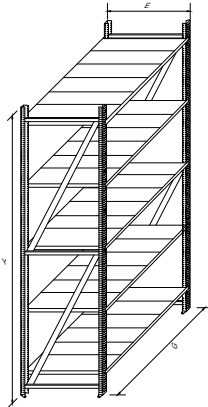

DETAY / DETAIL