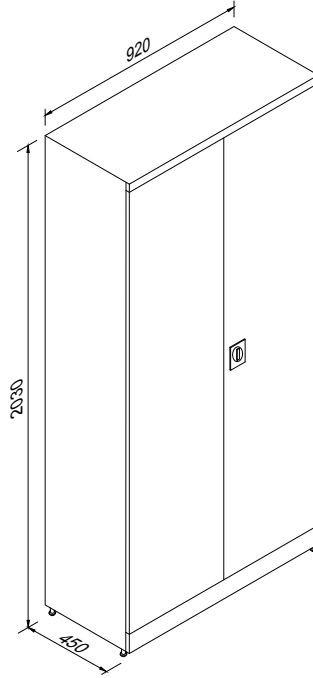

MD-4KP

AVADANLIKLI PANOLU MALZEME DOLABI
HARDWARE CABINET WITH TOOLKIT AND BOARD

KOD
MD-4KP

ÖLÇÜ (e x g x y)
45x92x203

✉ info@buluscelik.com

PANO VE ÇEKMECELİ MALZEME DOLABI
HARDWARE CABINET WITH BOARD

KOD
MD-4KÇ

ÖLÇÜ (e x g x y)
45x92x203

HARDWARE & TOOL CABINETS

PAGE

69