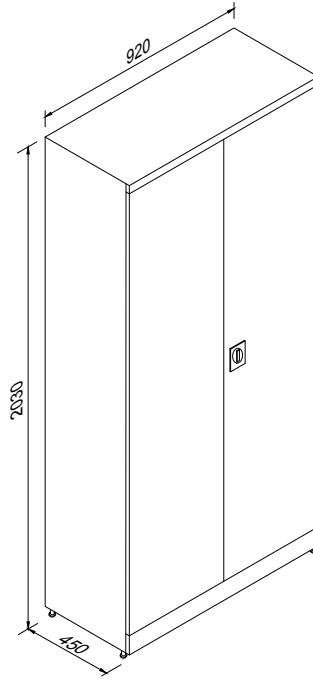

MD-4KP

AVADANLIKLI PANOLU MALZEME DOLABI
HARDWARE CABINET WITH TOOLKIT AND BOARD

KOD
MD-4KP

ÖLÇÜ (e x g x y)
45x92x203

✉ info@buluscelik.com

PANO VE ÇEKMECELİ MALZEME DOLABI
HARDWARE CABINET WITH BOARD

KOD
MD-4KÇ

ÖLÇÜ (e x g x y)
45x92x203

HARDWARE & TOOL CABINETS

PAGE

69