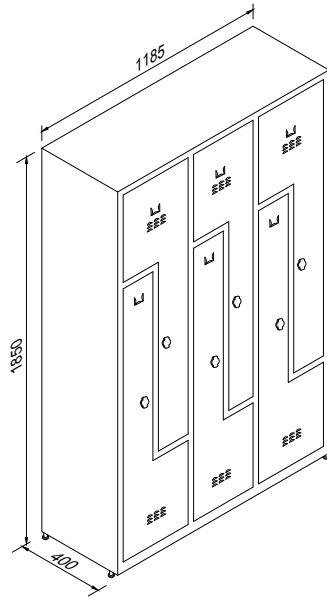

Verilen ölçüler standart ölçülerdir. İstenilen ölçü ve renkte üretimimiz mevcuttur. (i)

Z TİPİ SOYUNMA DOLAPLARI

Kapıları 90 derecenin üzerinde açılmaktadır.

Kapıların alt ve üst bölümlerinde havalandırma panjurları ve etiketlik yer almaktadır.

Asma, anahtar ve şifre kilit seçenekleri mevcuttur.

İsteğe göre plastik veya metal askılık kullanılabilir.

Dolap ayakları pingo ayak şeklindedir.

Kapılar gömme olup gizli menteşeye sahiptir.

Dolaplar yüksek kalite elektrostatik toz boya ile boyanmaktadır.

Ürünler standart olarak RAL 7035 (Gri) ile boyanmaktadır.