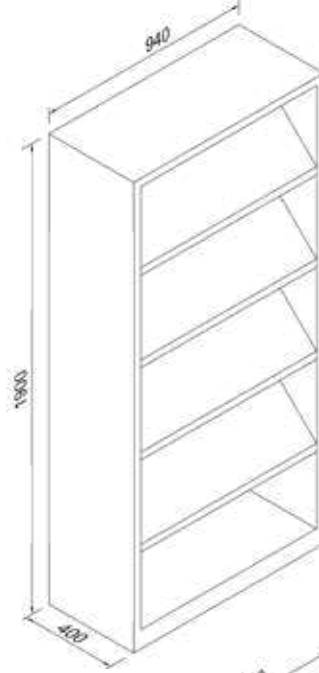

PD-01

PD-02

METAL PERİYODİK DOLAP  
METAL PERIODIC CABINET

KOD  
PD-01

ÖLÇÜ (e x g x y)  
40x94x190

AHŞAP-METAL PERİYODİK DOLAP  
WOOD-METAL PERIODIC CABINET

KOD  
PD-02

ÖLÇÜ (e x g x y)  
40x94x190