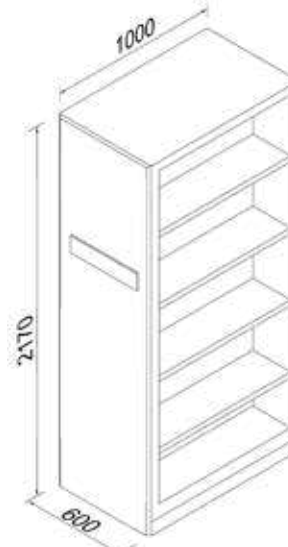

Bulus

**TEKLİ VOLANLI KAPILI
WITH FLYWHEEL AND DOOR**

KOD
K1-KU

ÖLÇÜ (e x g x y)
63x100x217

**TEKLİ VOLANLI KAPISIZ
WITH FLYWHEEL**

KOD
K1-U

ÖLÇÜ (e x g x y)
60x100x217

**TEKLİ BÜTÜN SABİT
FIXED**

KOD
K1-BSU

ÖLÇÜ (e x g x y)
60x100x217

**TEKLİ YARIM SABİT
HALF FIXED**

KOD
K1-YSU

ÖLÇÜ (e x g x y)
30x100x217

✉ info@buluscelik.com

MOBILE ARCHIVE SYSTEMS