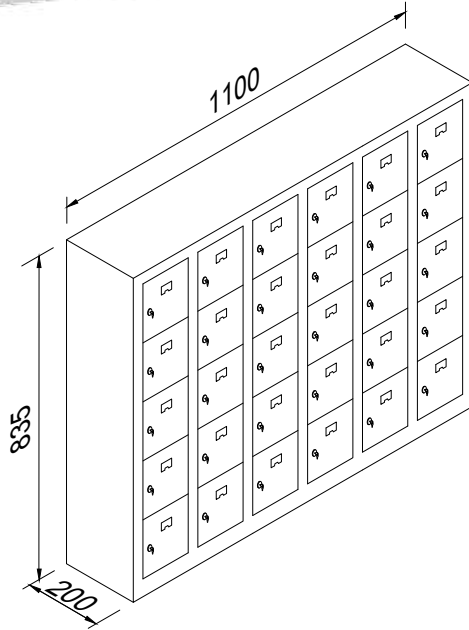

CD-30K

CD-30PK

30 GÖZLÜ CÜZDAN DOLABI
30 DOORS PHONE LOCKER

KOD
CD-30K

ÖLÇÜ (e x g x y)
20x110x83,5

30 GÖZLÜ PLEKSİ KAPILI CÜZDAN DOLABI
30 DOORS PHONE LOCKER WITH PLEXY

KOD
CD-30PK

ÖLÇÜ (e x g x y)
20x110x83,5

✉ info@buluscelik.com

MULTI DIVISION LOCKERS

PAGE

51