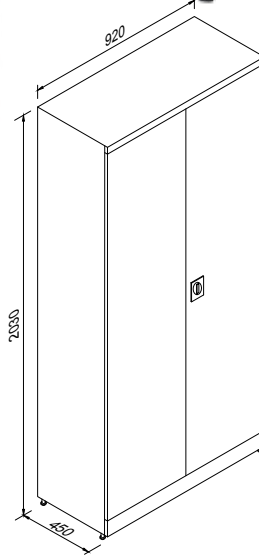

**PANO VE ÇEKMECELİ MALZEME DOLABI**  
**HARDWARE CABINET WITH BOARD**

**KOD**  
**MD-4KÇ**

**ÖLÇÜ (e x g x y)**  
**45x92x203**

**HARDWARE & TOOL CABINETS**

**PAGE**

**69**

**MD-4DK**

**MD-4YK**