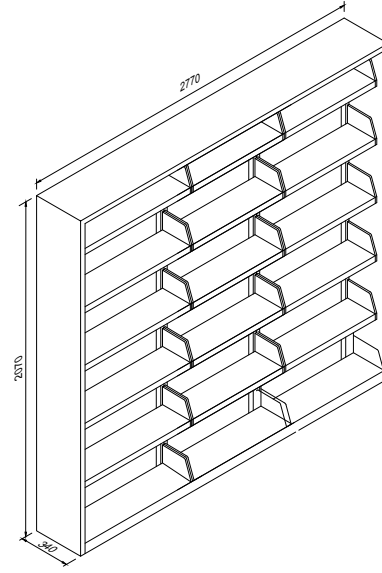

Possibility of production with any thickness, sizes and colour.

KS-3TY