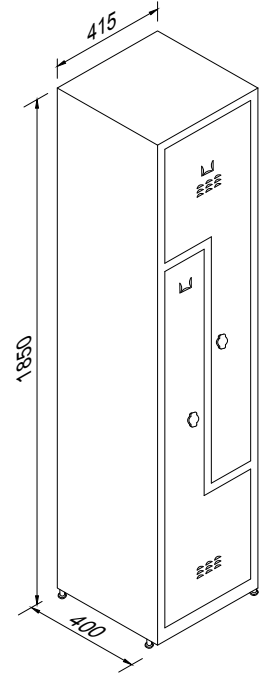

SDZ-2K

**DÖRT KAPILI Z TİPİ SOYUNMA DOLABI
FOUR DOORS Z TYPE LOCKERS**

KOD
SDZ-4K

ÖLÇÜ (e x g x y)
40x80x185

**İKİ KAPILI Z TİPİ SOYUNMA DOLABI
DOUBLE DOORS Z TYPE LOCKERS**

KOD
SDZ-2K

ÖLÇÜ (e x g x y)
40x41,5x185

✉ info@buluscelik.com

Z TYPE LOCKERS

PAGE

25