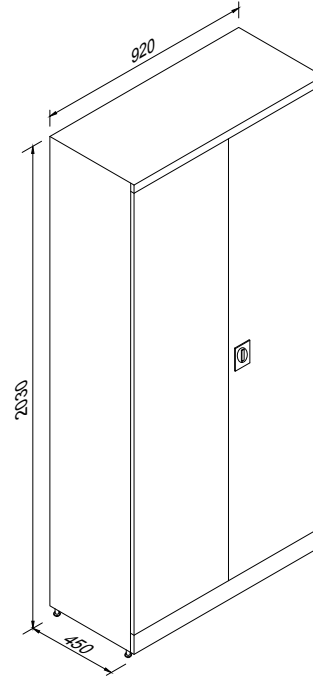

**KOD  
MD-4PC**

**ÖLÇÜ (e x g x y)  
45x92x203**

**HARDWARE & TOOL CABINETS**

**PAGE**

**67**

MD-4PÇ

DETAY / DETAIL

DETAY / DETAIL