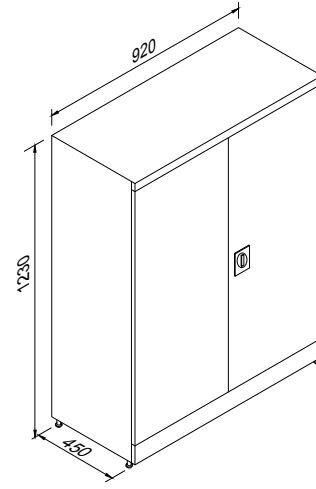

Verilen ölçüler standart ölçülerdir. İstenilen ölçü ve renkte üretimimiz mevcuttur. (i)

MD-120