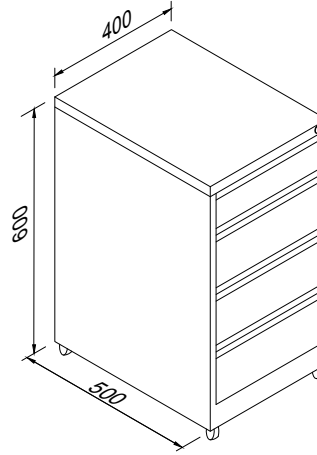

MK-3KC

WHEELS NOT INCLUDED IN HEIGHTS!

İKİLİ KESON
DOUBLE DRAWERS METAL CAISSON

KOD
MK-2K

ÖLÇÜ (e x g x y)
50x40x52

KALEMLİKLİ ÜÇLÜ KESON
METAL CAISSON WITH PAN SECTION

KOD
MK-3KC

ÖLÇÜ (e x g x y)
50x40x60

DÖRTLÜ KESON
FOUR DRAWERS METAL CAISSON

KOD
MK-4K

ÖLÇÜ (e x g x y)
50x40x66,5

✉ info@buluscelik.com

METAL CAISSON

PAGE

61