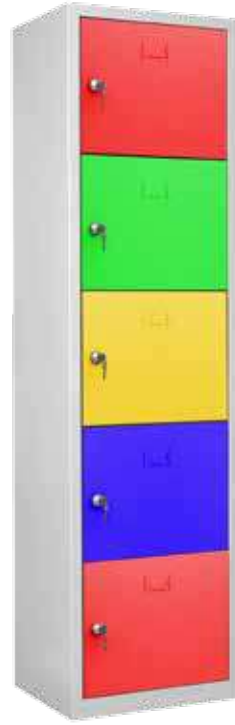

ED-5K

Bulus

5 GÖZLÜ EMANET DOLABI
5 DOORS MULTI DIVISION LOCKER

KOD
ED-5K

ÖLÇÜ (e x g x y)
40x45,5x170

✉ info@buluscelik.com

5 GÖZLÜ PLEKSİ KAPILI EMANET DOLABI
5 DOORS MULTI DIVISION LOCKER WITH PLEXY

KOD
ED-5PK

ÖLÇÜ (e x g x y)
40x45,5x170

MULTI DIVISION LOCKERS

PAGE

43