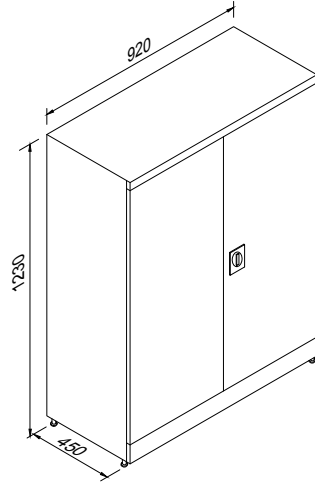

KOD  
MD-120C

ÖLÇÜ (e x g x y)  
45x92x123

**MALZEME & TAKIM DOLAPLARI**

[www.buluscelik.com](http://www.buluscelik.com)

**MD-3RÇ**

**MD-120Ç**

**ÇEKMECELİ MALZEME DOLABI**  
**HARDWARE CABINET WITH DRAWERS**