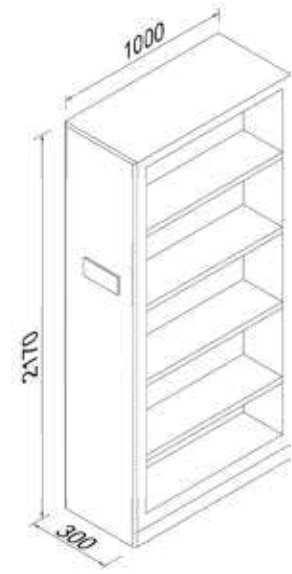

Bulus

**TEKLİ VOLANLI KAPILI
WITH FLYWHEEL AND DOOR**

KOD
K1-KU

ÖLÇÜ (e x g x y)
63x100x217

**TEKLİ VOLANLI KAPISIZ
WITH FLYWHEEL**

KOD
K1-U

ÖLÇÜ (e x g x y)
60x100x217

**TEKLİ BÜTÜN SABİT
FIXED**

KOD
K1-BSU

ÖLÇÜ (e x g x y)
60x100x217

**TEKLİ YARIM SABİT
HALF FIXED**

KOD
K1-YSU

ÖLÇÜ (e x g x y)
30x100x217

✉ info@buluscelik.com

MOBILE ARCHIVE SYSTEMS