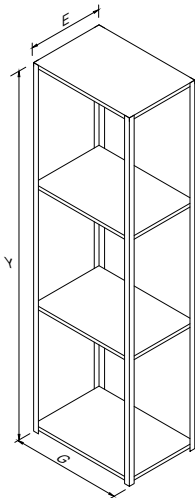

SAYFA

4 RAFLI - 4 SHELVES

KOD CRS4

5 RAFLI - 5 SHELVES

KOD CRS5

6 RAFLI - 6 SHELVES

KOD CRS6

7 RAFLI - 7 SHELVES

KOD CRS7

92

LIGHT RACK SYSTEMS

www.buluscelik.com