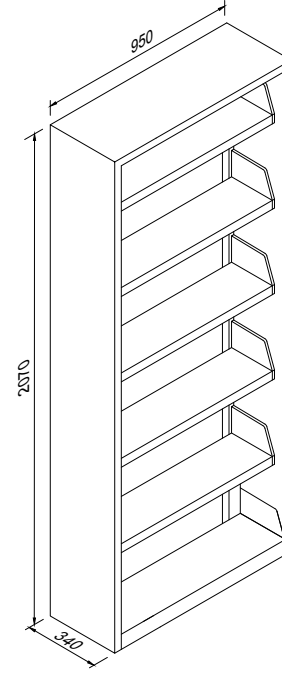

KÜTÜPHANE SİSTEMLERİ

Ahşap kısım 18 mm suntalamdan üretilmektedir.

Gergi çubukları galvaniz kaplamadır.

Metal kısımlar DKP sacdan üretilmektedir.

Ürünler demontedir.

Metal kısım yüksek kalite elektrostatik toz boya ile boyanmaktadır.

Kitaplar için speratörler mevcuttur.

KS-1ÇY