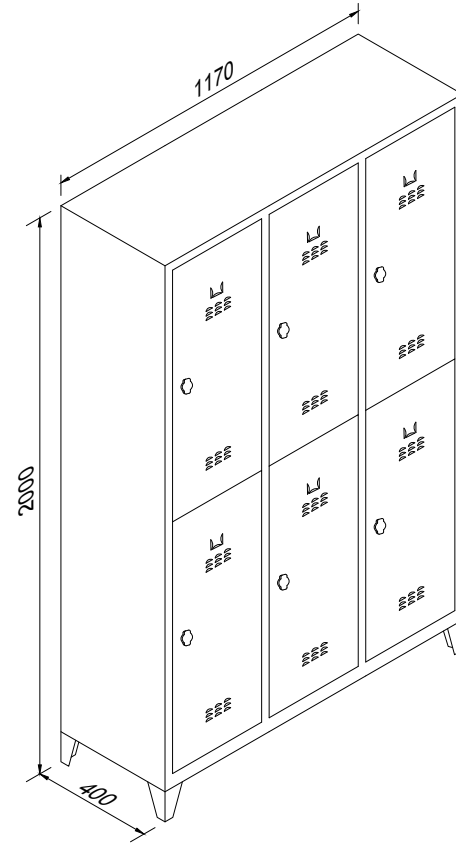

KOD  
SD-1K

ÖLÇÜ (e x g x y)  
40x41x185

ALT ÜST İKİ KAPILI SOYUNMA DOLABI  
TOP - BOTTOM DOUBLE DOORS LOCKER

KOD  
SD-2YK

ÖLÇÜ (e x g x y)  
40x41x200

✉ info@buluscelik.com

STANDARD LOCKERS

PAGE

17

**SD-3K**

**SD-4K**

SD-6K

Buluş

ALTI KAPILI SOYUNMA DOLABI - SIX DOORS LOCKERS

KOD  
SD-6K

ÖLÇÜ (e x g x y)  
40x117x200