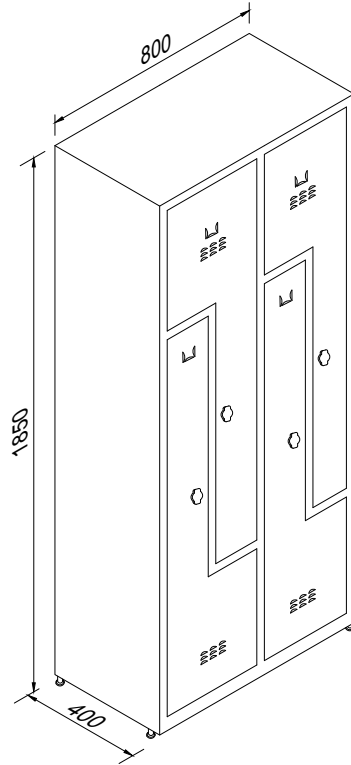

SDZ-4K

**DÖRT KAPILI Z TİPİ SOYUNMA DOLABI
FOUR DOORS Z TYPE LOCKERS**

KOD
SDZ-4K

ÖLÇÜ (e x g x y)
40x80x185

**İKİ KAPILI Z TİPİ SOYUNMA DOLABI
DOUBLE DOORS Z TYPE LOCKERS**

KOD
SDZ-2K

ÖLÇÜ (e x g x y)
40x41,5x185

✉ info@buluscelik.com

Z TYPE LOCKERS

PAGE

25