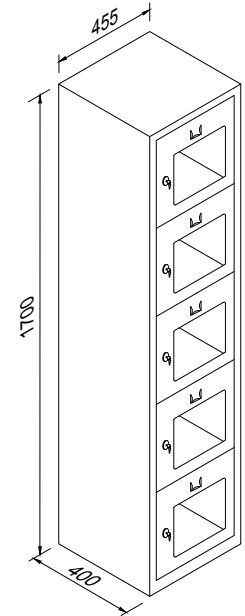

ED-5PK

Bulus

5 GÖZLÜ EMANET DOLABI
5 DOORS MULTI DIVISION LOCKER

KOD
ED-5K

ÖLÇÜ (e x g x y)
40x45,5x170

✉ info@buluscelik.com

5 GÖZLÜ PLEKSİ KAPILI EMANET DOLABI
5 DOORS MULTI DIVISION LOCKER WITH PLEXY

KOD
ED-5PK

ÖLÇÜ (e x g x y)
40x45,5x170

MULTI DIVISION LOCKERS

PAGE

43