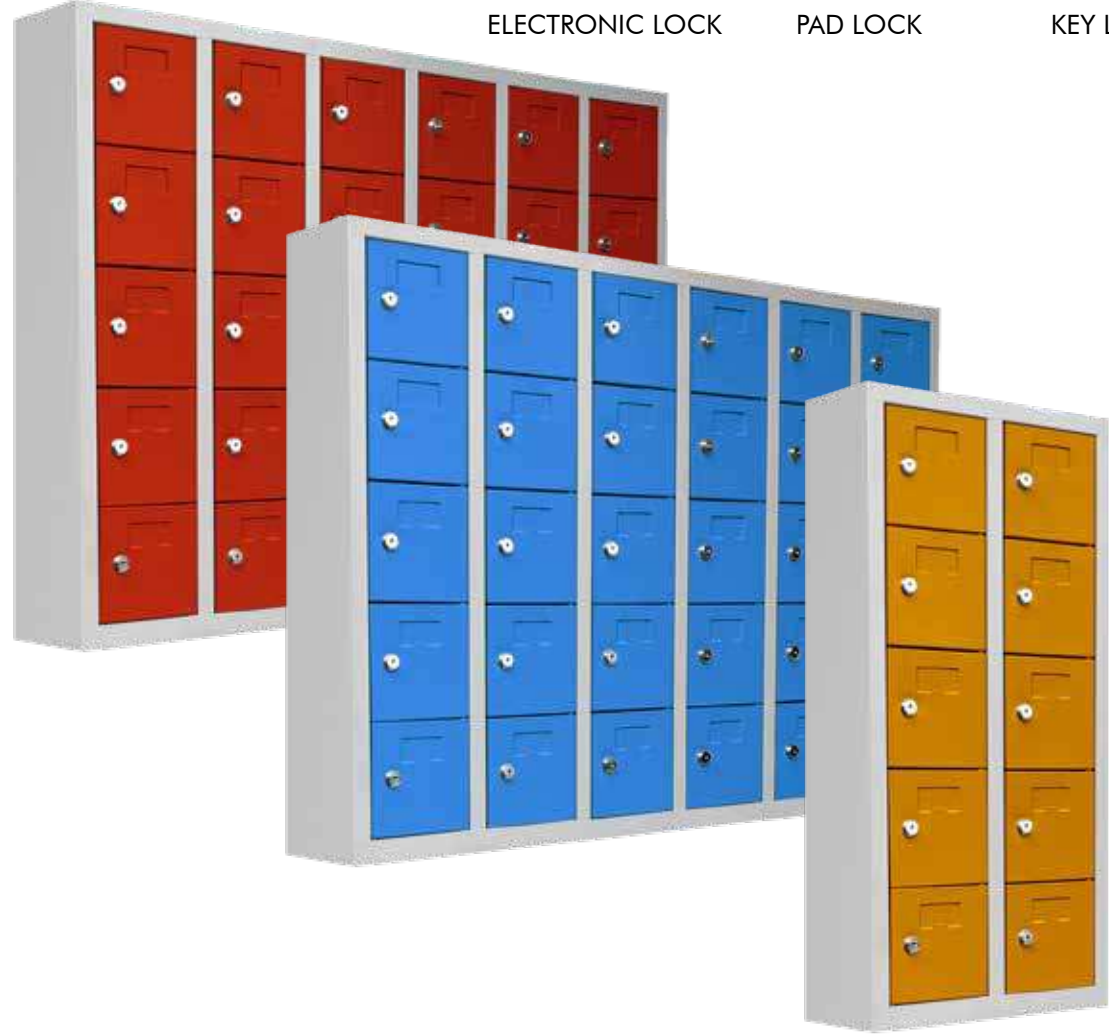

Verilen ölçüler standart ölçülerdir. İstenilen ölçü ve renkte üretimimiz mevcuttur. ⓘ

CÜZDAN DOLAPLARI

Kapıları 90 derecenin üzerinde açılmaktadır.

Her bir kapıda etiketlik bulunmaktadır.

Asma, anahtar ve şifre kilit seçenekleri mevcuttur.

Tercihe göre profil ayak giydirilir.

Dolap içinin gözükmemesi için pleksi glasslı kapı yapılabilir.

Kapılar gömme olup gizli menteşeye sahiptir.

Dolaplar yüksek kalite elektrostatik toz boya ile boyanmaktadır.

Ürünler standart olarak RAL 7035 (Gri) ile boyanmaktadır.