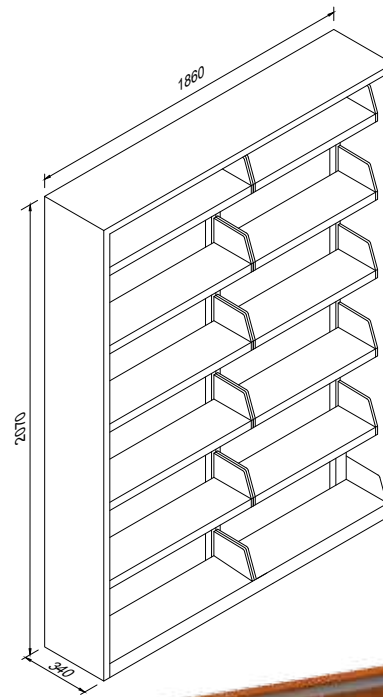

KS-2TY

KS-2ÇY