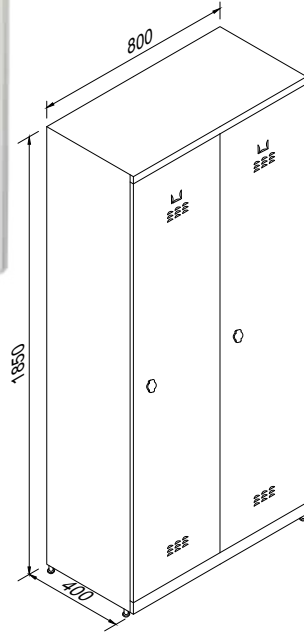

KOD  
TSD-6K

ÖLÇÜ (e x g x y)  
40x117x200

TSD-2K

TSD-4K

**İKİ KAPILI TAÇLI SOYUNMA DOLABI  
DOUBLE DOORS LOCKERS WITH CORONET**

KOD  
TSD-2K

ÖLÇÜ (e x g x y)  
40x80x185

**DÖRT KAPILI TAÇLI SOYUNMA DOLABI  
FOUR DOORS LOCKERS WITH CORONET**