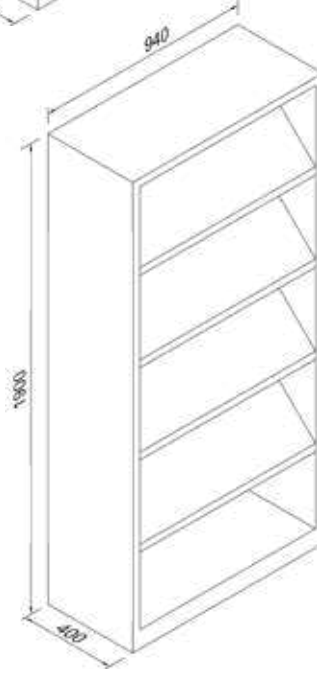

PD-01

PD-02

METAL PERİYODİK DOLAP  
METAL PERIODIC CABINET

KOD  
PD-01

ÖLÇÜ (e x g x y)  
40x94x190

AHŞAP-METAL PERİYODİK DOLAP  
WOOD-METAL PERIODIC CABINET

KOD  
PD-02

ÖLÇÜ (e x g x y)  
40x94x190