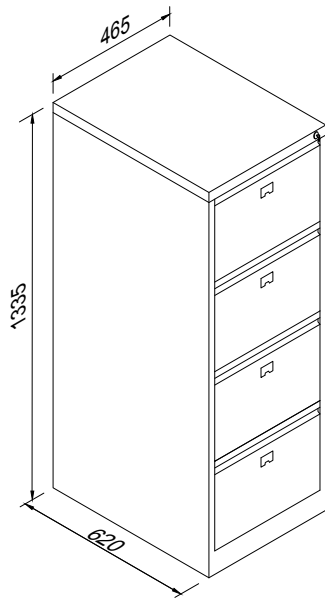

ÖLÇÜ (e x g x y)  
62x46,5x102

✉ info@buluscelik.com

**DRAWER CABINETS**

PAGE

**57**

Verilen ölçüler standart ölçülerdir. İstenilen ölçü ve renkte üretimimiz mevcuttur. ⓘ

**KD-5TK**

**KD-5RK**