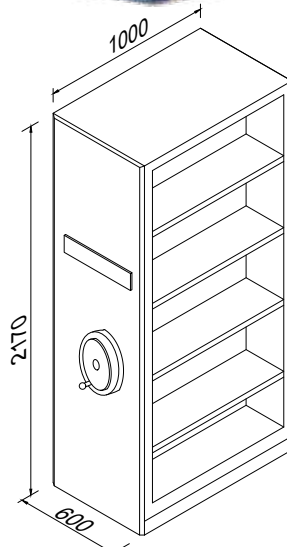

Bulus

**TEKLİ VOLANLI KAPILI
WITH FLYWHEEL AND DOOR**

KOD
K1-KU

ÖLÇÜ (e x g x y)
63x100x217

**TEKLİ VOLANLI KAPISIZ
WITH FLYWHEEL**

KOD
K1-U

ÖLÇÜ (e x g x y)
60x100x217

**TEKLİ BÜTÜN SABİT
FIXED**

KOD
K1-BSU

ÖLÇÜ (e x g x y)
60x100x217

**TEKLİ YARIM SABİT
HALF FIXED**

KOD
K1-YSU

ÖLÇÜ (e x g x y)
30x100x217

✉ info@buluscelik.com

MOBILE ARCHIVE SYSTEMS