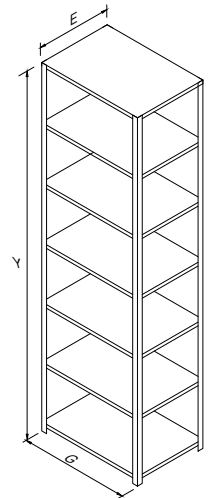

SAYFA

4 RAFLI - 4 SHELVES

KOD CRS4

5 RAFLI - 5 SHELVES

KOD CRS5

6 RAFLI - 6 SHELVES

KOD CRS6

7 RAFLI - 7 SHELVES

KOD CRS7

92

LIGHT RACK SYSTEMS

www.buluscelik.com