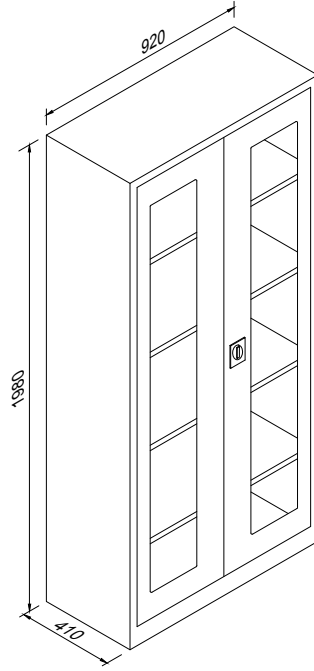

DDC-198

DDYC-180

198'LİK CAMLI DOSYA DOLABI
198's FOLDER CABINET WITH GLASS DOOR

KOD
DDC-198

ÖLÇÜ (e x g x y)
41x92x198

YARI CAMLI DOSYA DOLABI
FOLDER CABINET WITH HALF GLASS

KOD
DDYC-180

ÖLÇÜ (e x g x y)
40x90x180

info@buluscelik.com

GLASS DOOR FOLDER CABINETS

PAGE

35