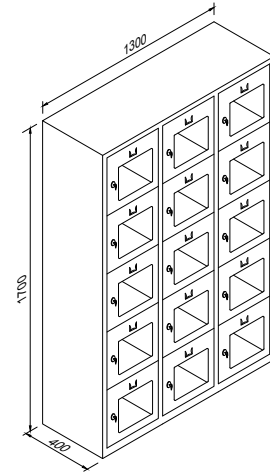

ED-15PK

15 GÖZLÜ EMANET DOLABI
15 DOORS MULTI DIVISION LOCKER

KOD
ED-15K

ÖLÇÜ (e x g x y)
40x130x170

✉ info@buluscelik.com

15 GÖZLÜ PLEKSİ KAPILI EMANET DOLABI
15 DOORS MULTI DIVISION LOCKER WITH PLEXY

KOD
ED-15PK

ÖLÇÜ (e x g x y)
40x130x170

MULTI DIVISION LOCKERS

PAGE

45