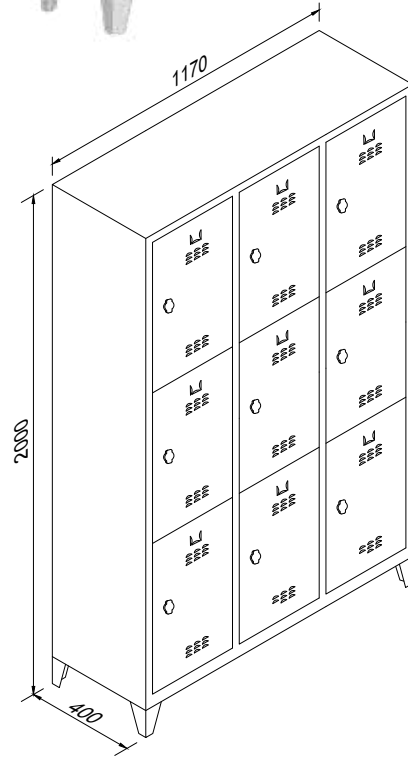

Verilen ölçüler standart ölçülerdir. İstenilen ölçü ve renkte üretimimiz mevcuttur. ⓘ

SD-9K

SAYFA

20

STANDART SOYUNMA DOLAPLARI

DOKUZ KAPILI SOYUNMA DOLABI - NINE DOORS LOCKERS

KOD
SD-9K

ÖLÇÜ (e x g x y)
40x117x200

www.buluscelik.com

Bulus