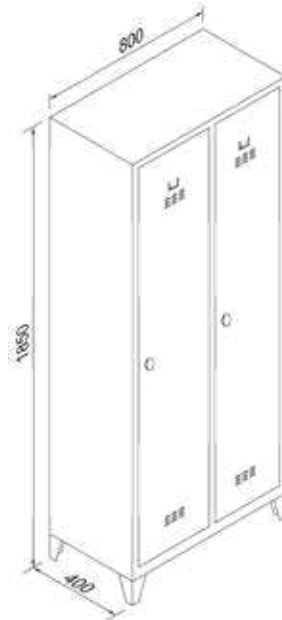

ÖZEL SOYUNMA DOLAPLARI - SPECIAL LOCKERS

SD-2BK