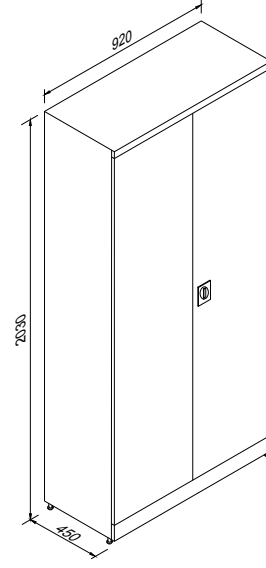

KOD  
MD-120C

ÖLÇÜ (e x g x y)  
45x92x123

**MALZEME & TAKIM DOLAPLARI**

[www.buluscelik.com](http://www.buluscelik.com)

**MD-3RÇ**

**MD-120Ç**

**ÇEKMECELİ MALZEME DOLABI**  
**HARDWARE CABINET WITH DRAWERS**