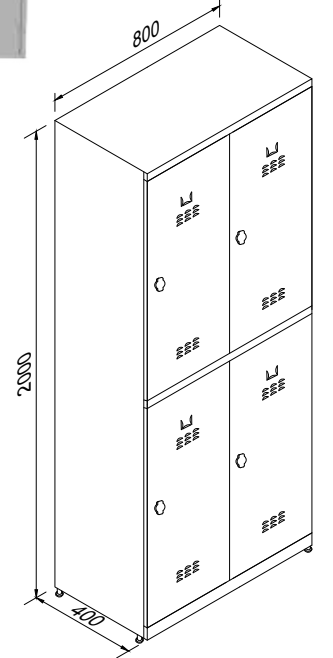

KOD  
TSD-6K

ÖLÇÜ (e x g x y)  
40x117x200

TSD-2K

TSD-4K

**İKİ KAPILI TAÇLI SOYUNMA DOLABI  
DOUBLE DOORS LOCKERS WITH CORONET**

KOD  
TSD-2K

ÖLÇÜ (e x g x y)  
40x80x185

**DÖRT KAPILI TAÇLI SOYUNMA DOLABI  
FOUR DOORS LOCKERS WITH CORONET**