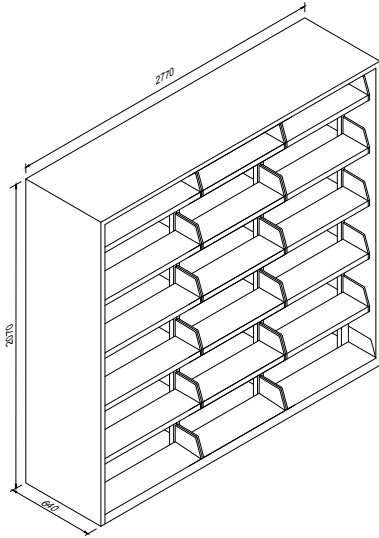

KS-3ÇY

SAYFA

TEK YÜZLÜ ÜÇLÜ KÜTÜPHANE
SINGLE SIDED TRIPLE BOOKSHELF

KOD
KS-3TY

ÖLÇÜ (e x g x y)
34x277x207

İKİ YÜZLÜ ÜÇLÜ KÜTÜPHANE
DOUBLE SIDED TRIPLE BOOKSHELF

KOD
KS-3ÇY

ÖLÇÜ (e x g x y)
64x277x207

88

www.buluscelik.com

Bulus