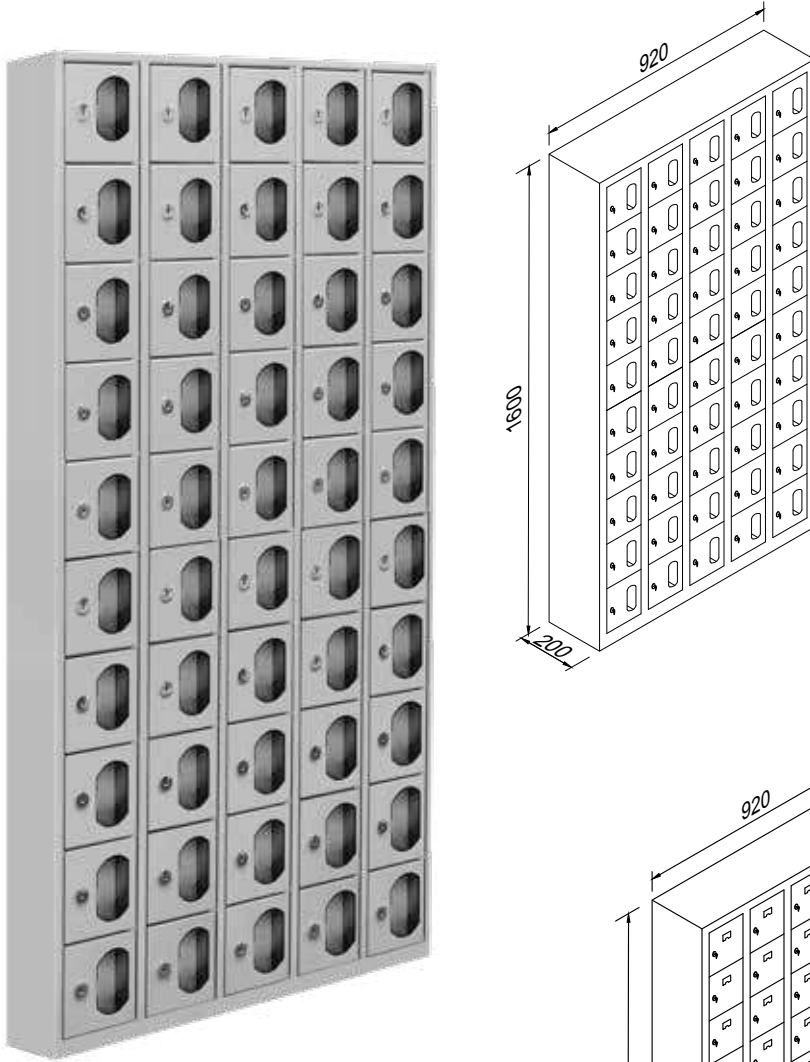

CD-50PK

50 GÖZLÜ PLEKSİ KAPILI CÜZDAN DOLABI
50 DOORS PHONE LOCKER WITH PLEXY

KOD
CD-50PK

ÖLÇÜ (e x g x y)
20x92x160

50 GÖZLÜ PROFİL AYAKLI CÜZDAN DOLABI
50 DOORS PHONE LOCKER WITH PROFILE LEG

KOD
CD-50KA

ÖLÇÜ (e x g x y)
20x92x180

PAGE

53

✉ info@buluscelik.com

MULTI DIVISION LOCKERS

Bulus