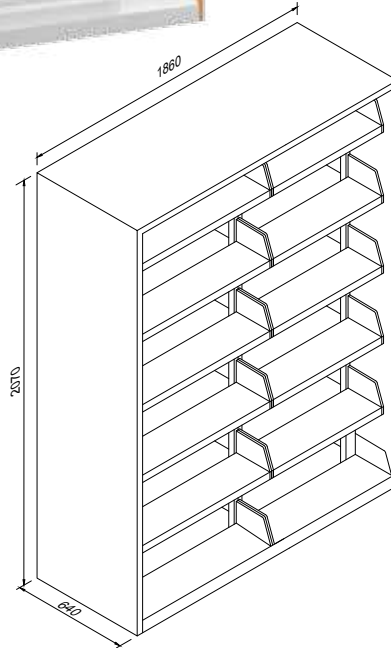

TEK YÜZLÜ İKİLİ KÜTÜPHANE
SINGLE SIDED DOUBLE BOOKSHELF

KOD
KS-2TY

ÖLÇÜ (e x g x y)
34x186x207

info@buluscelik.com

İKİ YÜZLÜ İKİLİ KÜTÜPHANE
DOUBLE SIDED DOUBLE BOOKSHELF

KOD
KS-2ÇY

ÖLÇÜ (e x g x y)
64x186x207

LIBRARY SYSTEMS

PAGE

87