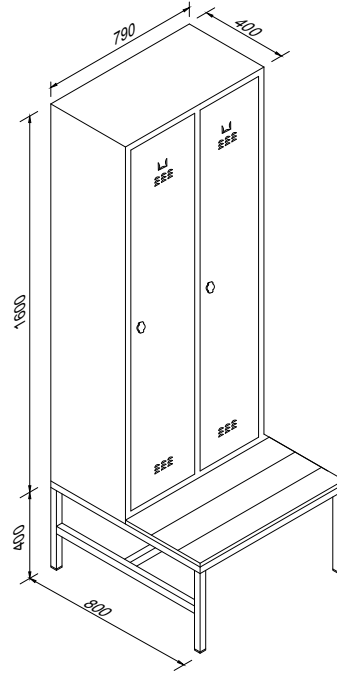

ÖZEL SOYUNMA DOLAPLARI - SPECIAL LOCKERS

SD-2TK