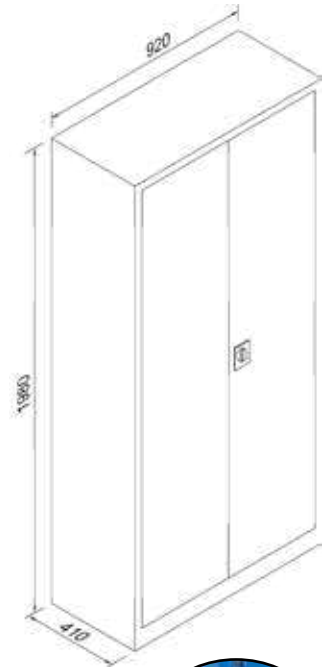

STANDART DOSYA DOLAPLARI

Kapıları 90 derecenin üzerinde açılmaktadır.

Kapılarda krom kaplama kilit mevcuttur.

İspanyolet çubukları ile üç noktadan kilitleme sistemi bulunmaktadır.

Dolap kapıları tercihe göre camlı veya pleksili yapılabilir.

Kapılar gömme olup gizli menteşeye sahiptir.

Raf mesafeleri ayarlanabilmektedir.

Raf başına ortalama 35 kg yükleme yapılabilir.

İsteğe göre takviye yapılarak yük kapasitesi artırılabilir.

Ürünler standart olarak RAL 7035 (Gri) ile boyanmaktadır.

DDN-198