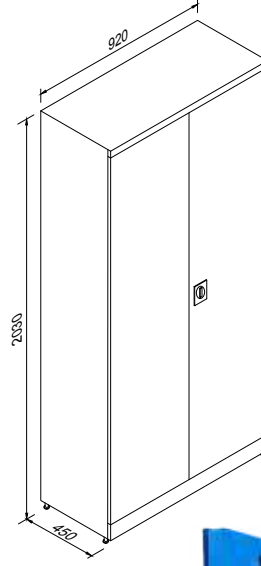

MD-4GR

GALVANİZ RAFLI MALZEME DOLABI
HARDWARE CABINET WITH GALVANIZED SHELVES

KOD
MD-4GR

ÖLÇÜ (e x g x y)
45x92x203

info@buluscelik.com

CAM KAPILI GALVANİZ RAFLI MALZEME DOLABI
HARDWARE CABINET WITH GALVANIZED SHELVES

KOD
MD-4GC

ÖLÇÜ (e x g x y)
45x92x203

HARDWARE & TOOL CABINETS

PAGE

71