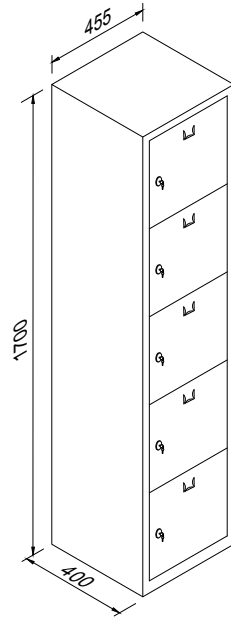

ED-5K

Bulus

5 GÖZLÜ EMANET DOLABI
5 DOORS MULTI DIVISION LOCKER

KOD
ED-5K

ÖLÇÜ (e x g x y)
40x45,5x170

✉ info@buluscelik.com

5 GÖZLÜ PLEKSİ KAPILI EMANET DOLABI
5 DOORS MULTI DIVISION LOCKER WITH PLEXY

KOD
ED-5PK

ÖLÇÜ (e x g x y)
40x45,5x170

MULTI DIVISION LOCKERS

PAGE

43