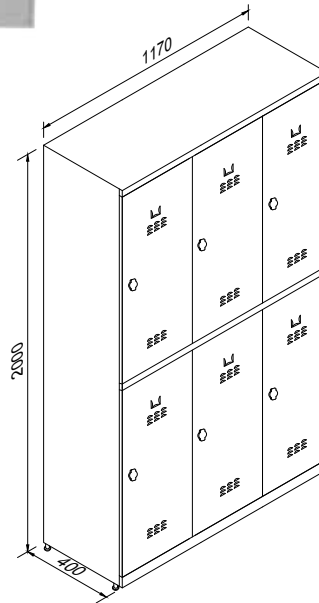

ALTI KAPILI TAÇLI SOYUNMA DOLABI
SIX DOORS LOCKERS WITH CORONET

KOD
TSD-6K

ÖLÇÜ (e x g x y)
40x117x200